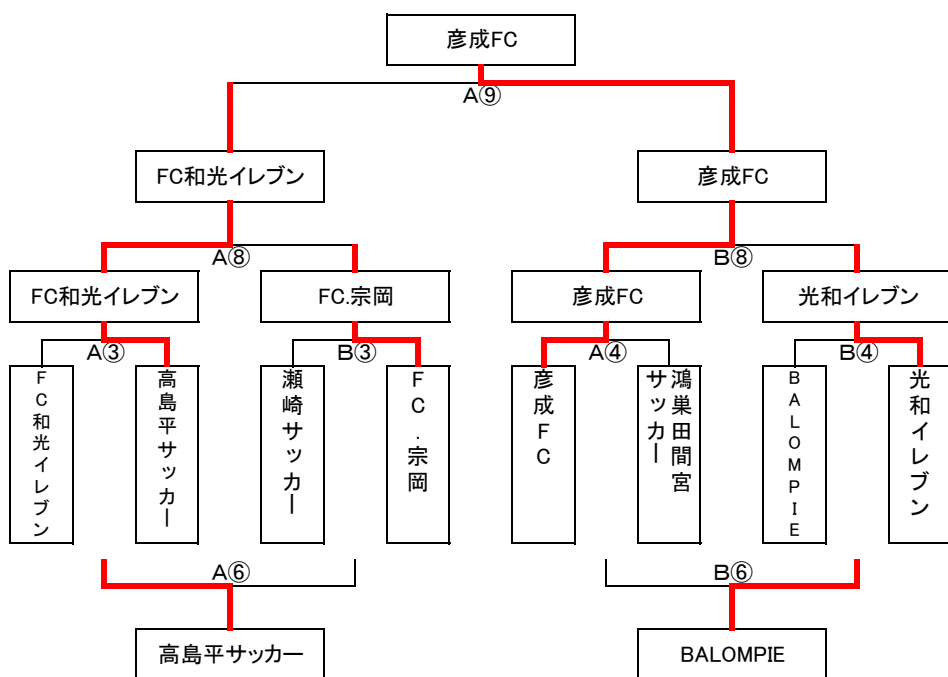

第4回 戸田市スポーツ少年団招待サッカー 5年生大会 第2日

会場: 彩湖・道満グリーンパーク陸上競技場

3位・4位トーナメント