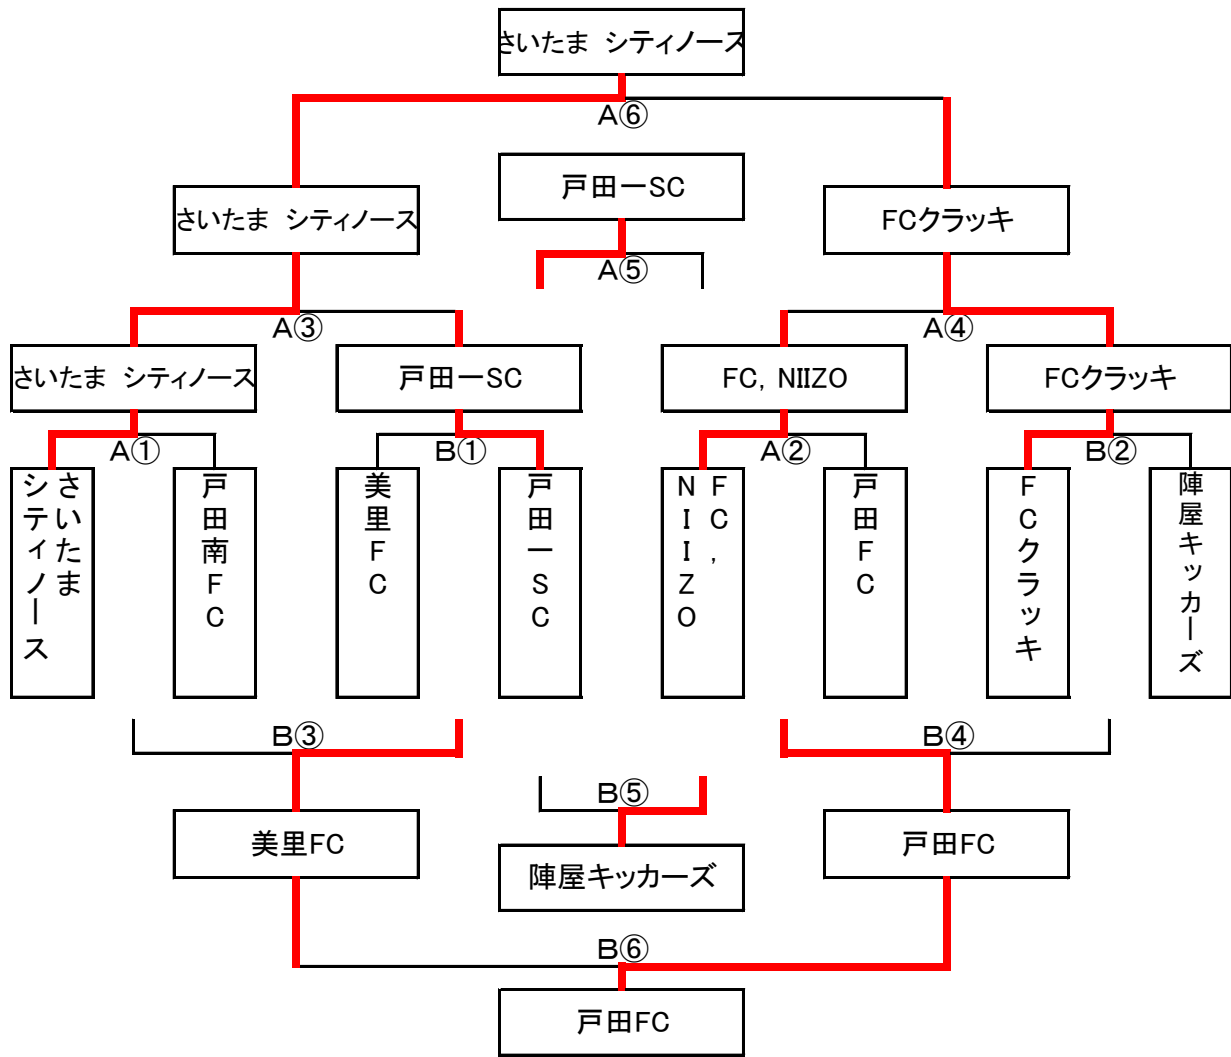

第4回 戸田市スポーツ少年団招待サッカー 5年生大会 第2日 1位・2位トーナメント

惣右衛門公園サッカー場

■ A面

No.	時間	対戦		主審/4審	副審
①	9:00	さいたま シティノース	4 [-] 1	戸田南FC	FCクラッキ / 陣屋キッカーズ
②	10:00	FC, NIIZO	1 [-] 0	戸田FC	美里FC / 戸田-SC
③	11:00	さいたま シティノース	1 [-] 0	戸田-SC	戸田FC / 陣屋キッカーズ
④	12:00	FC, NIIZO	0 [-] 4	FCクラッキ	戸田南FC / 美里FC
⑤	13:30	戸田-SC	3 [-] 1	FC, NIIZO	美里FC / 戸田FC
⑥	14:30	さいたま シティノース	2 [-] 0	FCクラッキ	大会本部 / 大会本部

■ B面

No.	時間	対戦		主審/4審	副審
①	9:00	美里FC	1 [-] 4	戸田-SC	FC, NIIZO / 戸田FC
②	10:00	FCクラッキ	4 [-] 0	陣屋キッカーズ	さいたま シティノース / 戸田南FC
③	11:00	戸田南FC	0 [-] 1	美里FC	FC, NIIZO / FCクラッキ
④	12:00	戸田FC	3 [-] 2	陣屋キッカーズ	さいたま シティノース / 戸田-SC
⑤	13:30	戸田南FC	0 [-] 3	陣屋キッカーズ	さいたま シティノース / FCクラッキ
⑥	14:30	美里FC	0 [-] 6	戸田FC	戸田-SC / FC, NIIZO