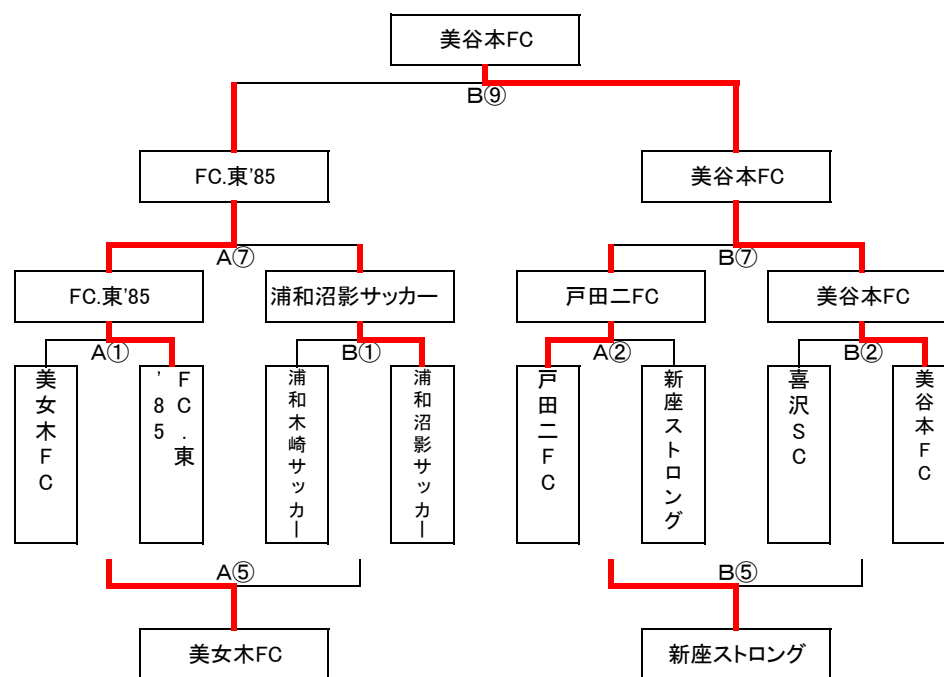

■ B面

No.	時間	対戦		主審/4審	副審
①	9:00	美里FC	1 [-] 4	戸田-SC	FC, NIIZO / 戸田FC
②	10:00	FCクラッキ	4 [-] 0	陣屋キッカーズ	さいたま シティノース / 戸田南FC
③	11:00	戸田南FC	0 [-] 1	美里FC	FC, NIIZO / FCクラッキ
④	12:00	戸田FC	3 [-] 2	陣屋キッカーズ	さいたま シティノース / 戸田-SC
⑤	13:30	戸田南FC	0 [-] 3	陣屋キッカーズ	さいたま シティノース / FCクラッキ
⑥	14:30	美里FC	0 [-] 6	戸田FC	戸田-SC / FC, NIIZO

第4回 戸田市スポーツ少年団招待サッカー 5年生大会 第2日

会場: 彩湖・道満グリーンパーク陸上競技場

3位・4位トーナメント

5位・6位トーナメント

■ A面

No.	時間	対戦	主審/4審	副審
①	9:00	美女木FC 1 [-] 2 FC.東'85	FC和光イレブン	高島平サッカー
②	9:50	戸田二FC 4 [-] 2 新座ストロング	彦成FC	鴻巣田間宮サッカー
③	10:40	FC和光イレブン 1 [-] 2 高島平サッカー	美女木FC	FC.東'85
④	11:30	彦成FC 6 [-] 0 鴻巣田間宮サッカー	戸田二FC	新座ストロング
⑤	12:20	美女木FC 8 [-] 2 浦和木崎サッカー	高島平サッカー	瀬崎サッカー
⑥	13:10	高島平サッカー 5 [-] 1 瀬崎サッカー	美女木FC	浦和木崎サッカー
⑦	14:00	FC.東'85 4 [-] 1 浦和沼影サッカー	FC和光イレブン	FC.宗岡
⑧	14:50	FC和光イレブン 1 [5 PK - 4] 1 FC.宗岡	FC.東'85	浦和沼影サッカー
⑨	16:00	FC和光イレブン 1 [2 PK - 3] 1 彦成FC	FC.宗岡	光和イレブン