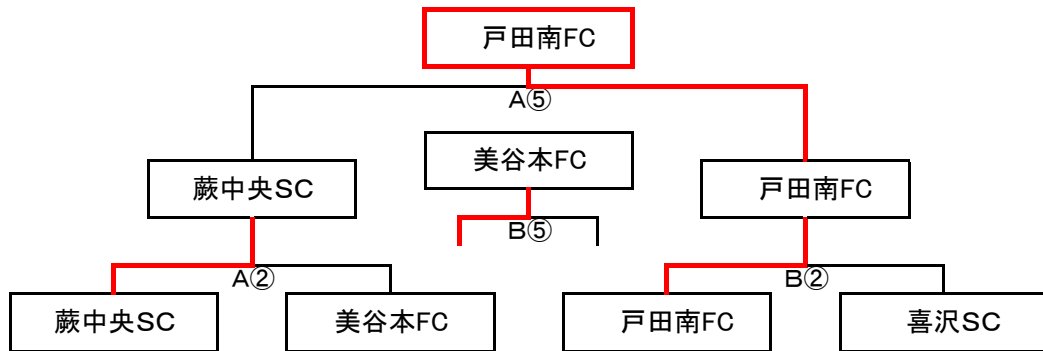

第15回 ちびっこカップ順位トーナメント

■1位トーナメント

■2位トーナメント

■3位トーナメント

【タイムスケジュール】

No.	時間	東面				西面			
		対戦	審判	対戦	審判				
⑦	12:10	美女木FC 3 [-] 0 戸田ニFC	蕨中央SC	FC新倉エイトワン 6 [-] 0 戸田一SC	喜沢SC				
⑧	12:40	蕨中央SC 1 [PK 1 - 0] 1 美谷本FC	戸田FC	戸田南FC 1 [-] 0 喜沢SC	FC.NIIZO				
⑨	13:10	FCクラッキ 3 [-] 2 戸田FC	美女木FC	FC.NIIZO 1 [PK 3 - 2] 1 FC東'85	戸田一SC				
⑩	13:40	美女木FC 3 [-] 1 FC新倉エイトワン	戸田南FC	戸田ニFC 2 [-] 0 戸田一SC	美谷本FC				
⑪	14:10	蕨中央SC 0 [-] 1 戸田南FC	FCクラッキ	美谷本FC 2 [-] 1 喜沢SC	FC東'85				
⑫	14:40	FCクラッキ 2 [PK 2 - 1] 2 FC.NIIZO	FC新倉エイトワン	戸田FC 1 [-] 2 FC東'85	戸田ニFC