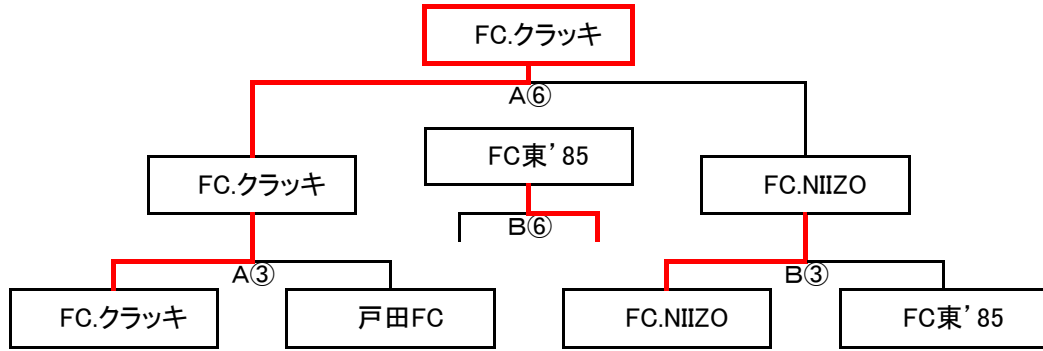

第15回 ちびっこカップ順位トーナメント

■1位トーナメント