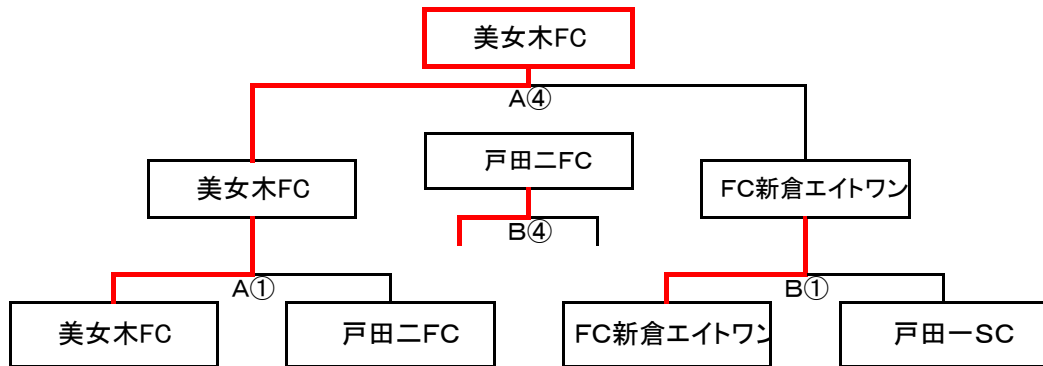

第15回 ちびっこカップ順位トーナメント

■1位トーナメント

■2位トーナメント

■3位トーナメント

【タイムスケジュール】

No.	時間	東面				西面			
		対戦	審判	対戦	審判				
⑦	12:10	美女木FC 3 [-] 0 戸田ニFC	蕨中央SC	FC新倉エイトワン 6 [-] 0 戸田一SC	喜沢SC				
⑧	12:40	蕨中央SC 1 [PK 1 - 0] 1 美谷本FC	戸田FC	戸田南FC 1 [-] 0 喜沢SC	FC.NIIZO				
⑨	13:10	FCクラッキ 3 [-] 2 戸田FC	美女木FC	FC.NIIZO 1 [PK 3 - 2] 1 FC東'85	戸田一SC				
⑩	13:40	美女木FC 3 [-] 1 FC新倉エイトワン	戸田南FC	戸田ニFC 2 [-] 0 戸田一SC	美谷本FC				
⑪	14:10	蕨中央SC 0 [-] 1 戸田南FC	FCクラッキ	美谷本FC 2 [-] 1 喜沢SC	FC東'85				
⑫	14:40	FCクラッキ 2 [PK 2 - 1] 2 FC.NIIZO	FC新倉エイトワン	戸田FC 1 [-] 2 FC東'85	戸田ニFC				